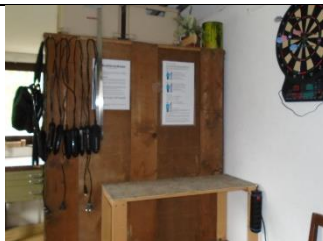

UG Skischuhgestell

- 6 Schuhtrockner
- 1 Elektr. Dart