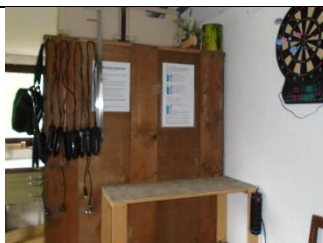

UG Skischuhgestell

- 6 Schuhtrockner
- 1 Elektr. Dart